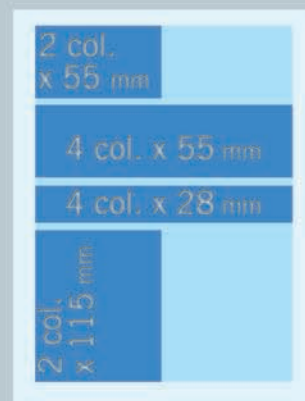

### PREFERENTIELS > PREFERENTIAL

Essentiel de la navigation [Opening pages]

|                      |         |
|----------------------|---------|
| 1 Page [Full page]   | 3 990 € |
| 1/2 Page [Half page] | 2 650 € |

### STANDARDS > STANDARD

|                      |         |
|----------------------|---------|
| 1 Page [Full page]   | 3 750 € |
| 1/2 Page [Half page] | 2 290 € |
| 1/4 Page             | 1 450 € |

## PAGES PORTS

1 Page [Full page]  
3750 €

195 x 90 mm 1750 €  
195 x 115 mm 2300 €

95,5 x 270 mm  
2300 €

95,5 x 55 mm 840 €  
195 x 55 mm 1250 €  
195 x 28 mm 840 €  
95,5 x 115 mm 1250 €

Quark X Press, EPS (si Photoshop : avec codage JPEG qualité max), Tiff (300 dpi)  
PDF (2400 dpi) + épreuve couleur / + proof print