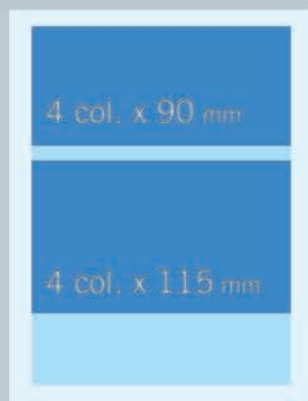

PAGES PORTS

1 Page [Full page]
3750 €

195 x 90 mm 1750 €
195 x 115 mm 2300 €

95,5 x 270 mm
2300 €

95,5 x 55 mm 840 €
195 x 55 mm 1250 €
195 x 28 mm 840 €
95,5 x 115 mm 1250 €

Quark X Press, EPS (si Photoshop : avec codage JPEG qualité max), Tiff (300 dpi)
PDF (2400 dpi) + épreuve couleur / + proof print

Serveur FTP: <ftp://www.blocmarine.fr>

Login : blocmarine / password : wibVoowg1

e-mail: studio@blocmarine.com

Envoyez vos fichiers sur CD ou DVD > please send your artwork on a CD or DVD
BLOC MARINE. BP 66. 13 484 Marseille Cedex 20. France