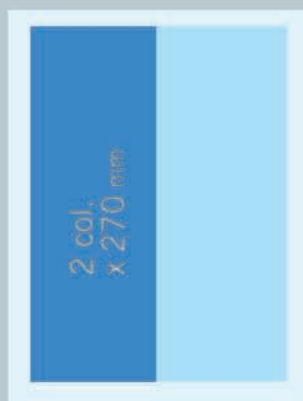

### PREFERENTIELS > PREFERENTIAL

Essentiel de la navigation [Opening pages]

|                      |         |
|----------------------|---------|
| 1 Page [Full page]   | 3 990 € |
| 1/2 Page [Half page] | 2 650 € |

### STANDARDS > STANDARD

|                      |         |
|----------------------|---------|
| 1 Page [Full page]   | 3 750 € |
| 1/2 Page [Half page] | 2 290 € |
| 1/4 Page             | 1 450 € |

## PAGES PORTS

1 Page [Full page]  
3750 €

195 x 90 mm 1750 €  
195 x 115 mm 2300 €

95,5 x 270 mm  
2300 €

95,5 x 55 mm 840 €  
195 x 55 mm 1250 €  
195 x 28 mm 840 €  
95,5 x 115 mm 1250 €

Quark X Press, EPS (si Photoshop : avec codage JPEG qualité max), Tiff (300 dpi)  
PDF (2400 dpi) + épreuve couleur / + proof print