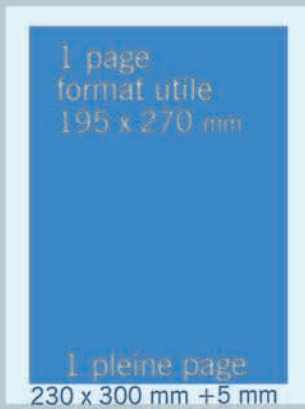

PAGES PRESTIGES

COUVERTURES > COVERS

4eme de couverture [Back cover]	5 600 €
2eme et 3eme de couverture [Inside covers]	4 700 €

PREFERENTIELS > PREFERENTIAL

Essentiel de la navigation [Opening pages]

1 Page [Full page]	3 990 €
1/2 Page [Half page]	2 650 €

STANDARDS > STANDARD

1 Page [Full page]	3 750 €
1/2 Page [Half page]	2 290 €
1/4 Page	1 450 €