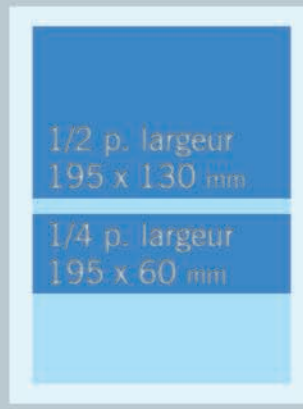

PAGES PRESTIGES

COUVERTURES > COVERS

4eme de couverture [Back cover]	5 600 €
2eme et 3eme de couverture [Inside covers]	4 700 €

PREFERENTIELS > PREFERENTIAL

Essentiel de la navigation [Opening pages]

1 Page [Full page]	3 990 €
1/2 Page [Half page]	2 650 €

STANDARDS > STANDARD

1 Page [Full page]	3 750 €
1/2 Page [Half page]	2 290 €
1/4 Page	1 450 €